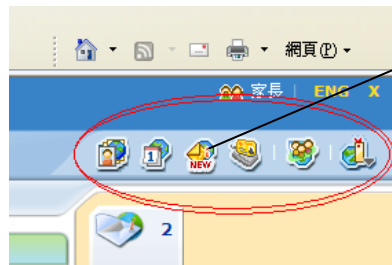

eclass website 網址：<http://www.eclass.kcc.edu.hk>

學生登入

登入名稱 — s(學號)，如學生學號為 1234567，登入名稱便為 s1234567

密碼 — (學號)s，即 1234567s。建議同學於登入後即更改密碼。

家長登入

登入名稱 — p(學號)，如貴子女學號為 1234567，登入名稱便為 p1234567

密碼 — (學號)p，即 1234567p。建議家長於登入後即更改密碼。

請於登入後在「校園最新消息」查看有關開學通告，並於「我的電郵」或 iMail 收取郵件。